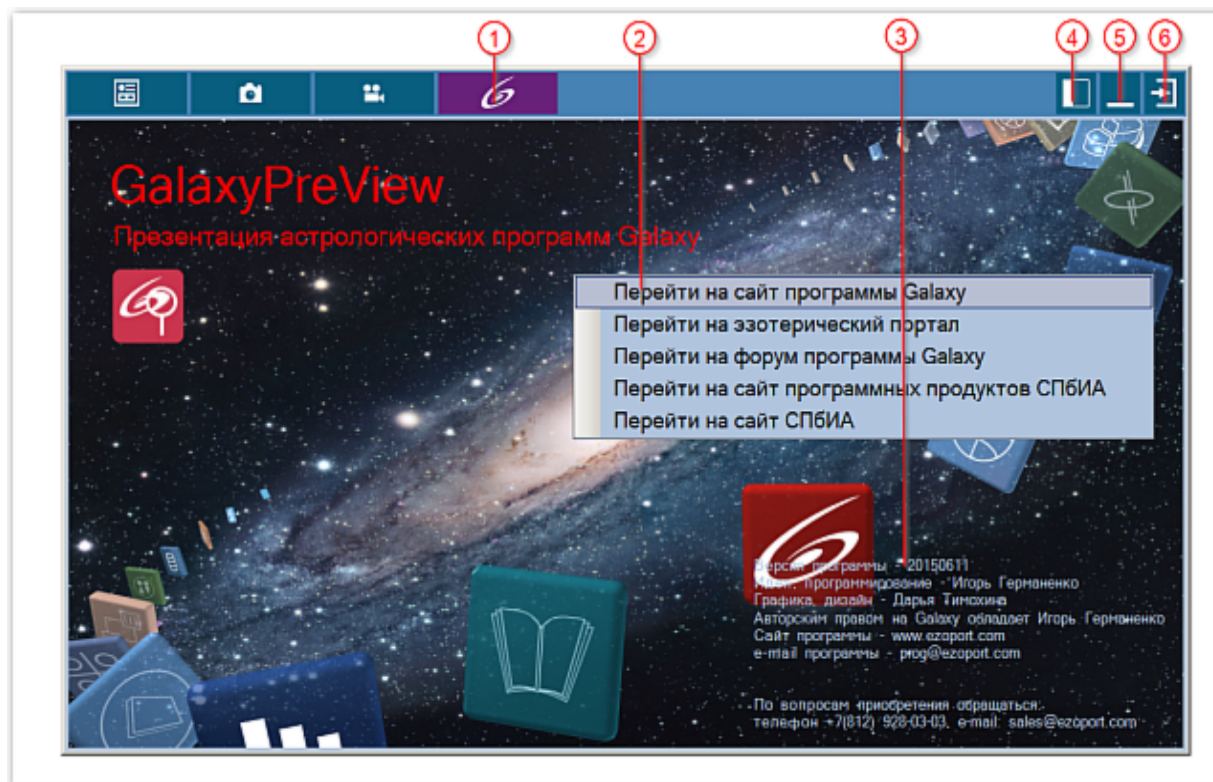

## Просмотр видеофрагмента программы

Просмотр видеофрагмента выбранной программы позволяет в динамике ознакомиться с особенностями выбранной программы.

1	Посмотреть видео для выбранной программы - позволяет перейти на экран просмотра видеофрагмента программы.
2	Название выбранной программы.
3	Видеофрагмент выбранной программы. Для увеличения картинки, нажмите кнопку дополнительного меню `Полный экран` (см.п.4).
4	Полный экран. Позволяет свернуть и развернуть многофункциональную панель и тем самым увеличить пространство для просмотра информации.
5	Свернуть программу. Позволяет свернуть программу на панель задач.
6	Выход из программы.
7	Счётчик времени видеофрагмента. Отображает: <ul style="list-style-type: none"> <li>• текущее время просмотра фрагмента в секундах;</li> <li>• общее время фрагмента в секундах.</li> </ul>
8	Индикатор времени воспроизведения фрагмента. Щёлкнув по данному индикатору Вы можете установить проигрывание с указанного времени.

## Страница О программе

Щёлкнув по картинке Вы можете перейти на сайты, связанные с астрологическим программным комплексом Galaxy.

1	О программе - позволяет получить информацию о версии программы, а также быстро перейти на сайты, связанные с астрологическим программным комплексом Galaxy.
2	Контекстное меню, вызываемое нажатием правой кнопки мыши по картинке экрана. Позволяет быстро выйти на сайты, связанные с астрологическим программным комплексом Galaxy.
3	Информация о версии программы, разработчиках и контактах.
4	Полный экран - Позволяет свернуть и развернуть multifunctional панель и тем самым увеличить пространство для просмотра информации.
5	Свернуть программу. Позволяет свернуть программу на панель задач.
6	Выход из программы.