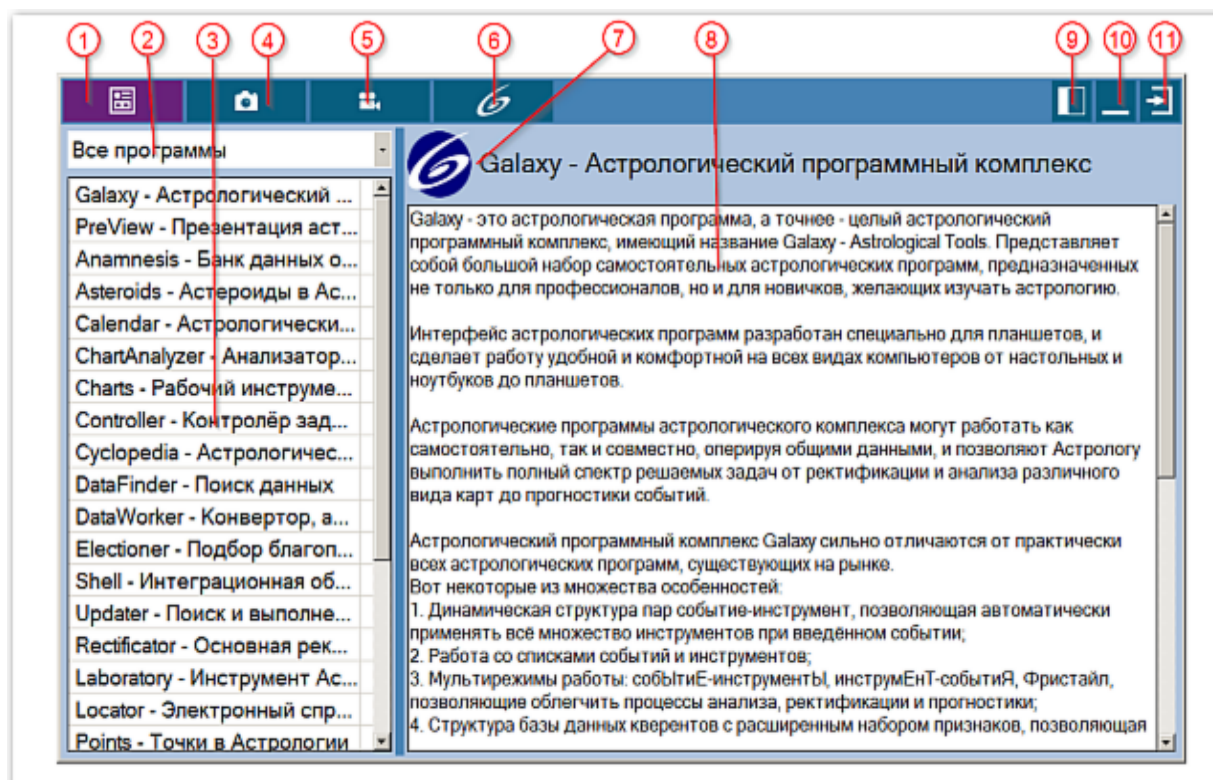

Интерфейс программы

Список программ Galaxy

На этом экране представлен полный список программ астрологического комплекса Galaxy. Для фильтрации программ по группам можно воспользоваться селектором групп программ, который ограничит список и даст возможность ознакомиться с конкретной группой

1	Список программ Galaxy - экран просмотра списка программ и получения общей информации о выбранной программе.
2	Группа программ - селектор выбора группы программы. Позволяет ограничить общий список программ и тем самым сузить круг поиска нужной программы.
3	Список программ. Выбрав из этого списка конкретную программу, Вы получите общую информацию о ней (см.п.7-8), а также можете ознакомиться со снимками экранов (см.п.4) и видеофрагментом (см.п.5), позволяющим увидеть работу этой в программы в динамике.
4	Посмотреть картинки для выбранной программы - позволяет перейти на экран просмотра скриншотов программы и их описаний.
5	Посмотреть видео для выбранной программы - позволяет перейти на экран просмотра видеофрагмента программы.
6	О программе - позволяет получить информацию о версии программы, а также быстро перейти на сайты, связанные с астрологическим программным комплексом Galaxy.
7	Иконка и название программы.