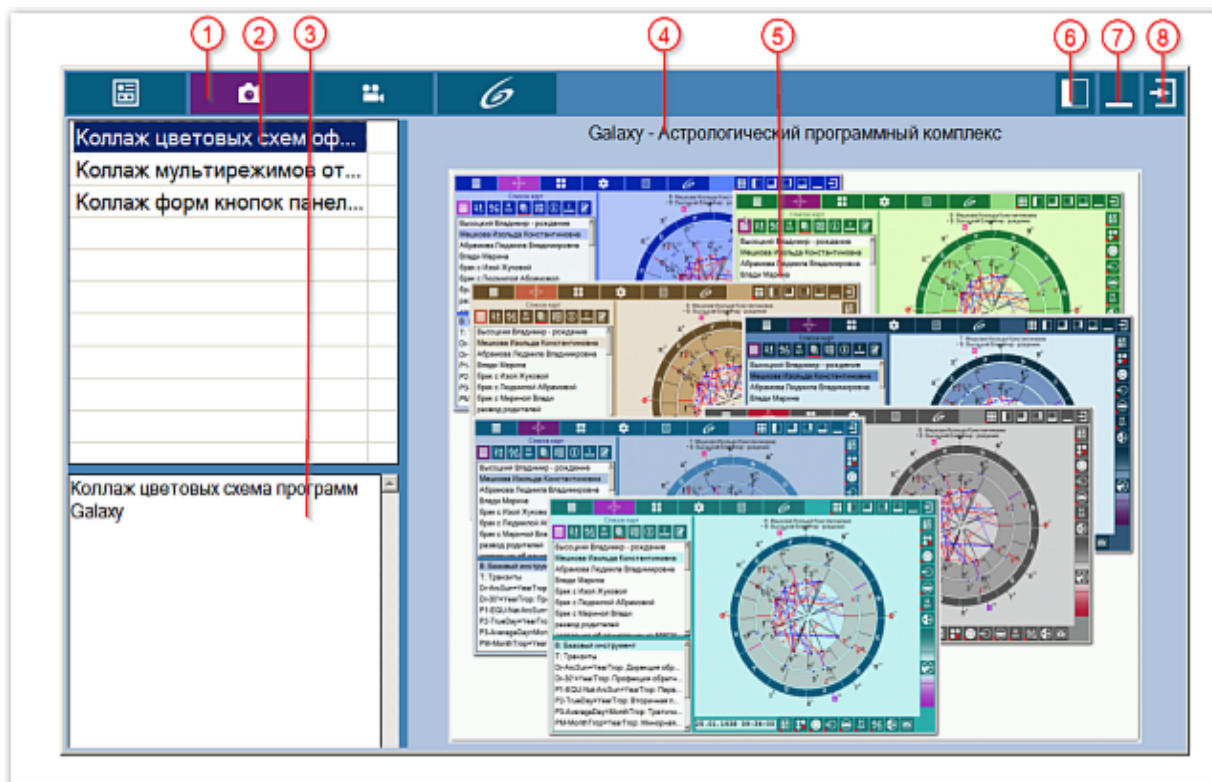

Просмотр скриншотов программы

Просмотр скриншотов выбранной программы. Выбирая из списка слева название картинки, Вы получаете саму картинку и её описание.

1	Посмотреть картинки для выбранной программы - позволяет перейти на экран просмотра скриншотов программы и их описаний.
2	Список картинок (скриншотов) программы. Выбрав из этого списка конкретный фрагмент, Вы получите картинку (см.п.5) и её описание (см.п.3)
3	Описание картинки.
4	Название выбранной программы.
5	Скриншот выбранной программы. Для увеличения картинки, нажмите кнопку дополнительного меню `Полный экран` (см.п.6).
6	Полный экран. Позволяет свернуть и развернуть multifunctional панель и тем самым увеличить пространство для просмотра информации.
7	Свернуть программу. Позволяет свернуть программу на панель задач.
8	Выход из программы.